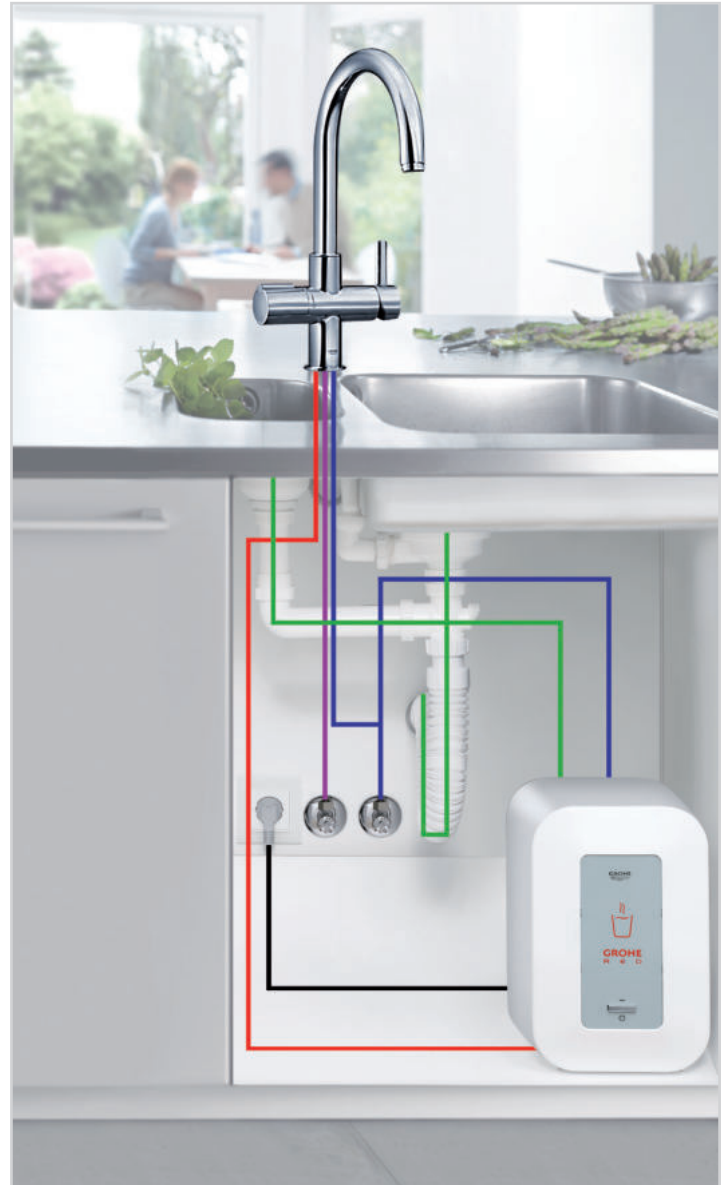

GROHE RED® DUO

INSTALLATIEVOORBEELD

GROHE Red® Duo + Combi boiler

30031 000	■ koud water
30031 DC0	■ warm water
30144 000	■ kokend heet water
30144 DC0	■ afvoer
	■ stroomvoorziening

GROHE Red® Duo + Single boiler

30083 000	■ koud water
30083 DC0	■ warm water
30145 000	■ kokend heet water
30145 DC0	■ afvoer
	■ stroomvoorziening