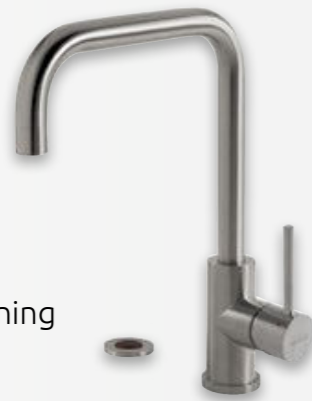

De kranen Cone Counter en Gessi zijn verkrijgbaar in de kleuren:

* Basismateriaal RVS

Push Rond 3-in-1 Steel*

- Ronde uitloop
- Elegante uitstraling
- Elektronische bediening voor kokend water

Cool Rond 4-in-1 Steel*

- Ronde uitloop
- Elegante uitstraling
- Elektronische bediening voor gekoeld en bruisend water

Unlimited Rond 5-in-1 Steel*

- Ronde uitloop
- Elegante uitstraling
- Elektronische bediening voor gekoeld, bruisend en kokend water

De nieuwe Selsiuz is verkrijgbaar vanaf 2021

De elektronische bediening is innovatief, strak en praktisch. Met een druk op de knop heb je kokend water, gekoeld of bruisend water!

De kranen Push, Cool en Unlimited zijn verkrijgbaar in:

* Basismateriaal RVS

Push Haaks 3-in-1 Steel*

- Haakse uitloop
- Elegante uitstraling
- Elektronische bediening voor kokend water

Cool Haaks 4-in-1 Steel*

- Haakse uitloop
- Elegante uitstraling
- Elektronische bediening voor gekoeld en bruisend water