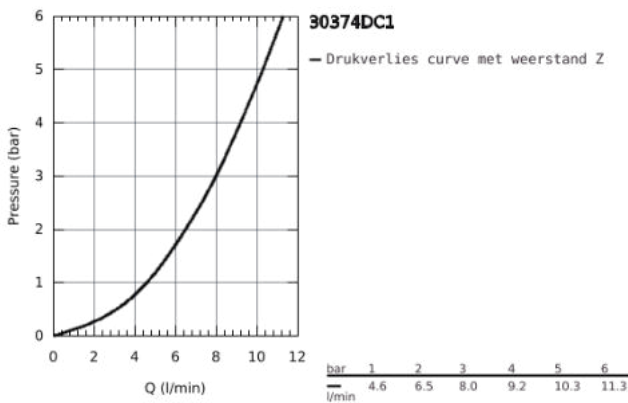

30 374 DC1 GROHE RED 3-IN-1 KRAAN EN M-SIZE BOILER

PRODUCTOMSCHRIJVING

- Bestaat uit:
- GROHE Red Duo keukenmengkraan
- C-uitloop
- GROHE ChildLock druk de knop in voor kokend water
- TÜV gecertificeerde kinderbeveiliging

- GROHE SilkMove 28 mm kardoos met keramische schijven

- geïsoleerde uitloop
- zwenkbereik 150°
- buis-in-buis constructie
- flexibele aansluitslangen
- aansluiting voor Grohe Red boiler
- Grohe Red boiler M-Size
- reservoir voor warm* en kokend heet water* bij gebruik met mengventiel
- 3 liter 100° C boiling water
- totale capaciteit: 4 liter
- vereiste voordruk: 1-7 bar
- met flexibele aansluitslang en uitlaat voor kokend water
- CE-keurmerk
- voedingsspanning 230 V 50 Hz
- vermogen bij opwarming 2200 W
- stand-by verbruik 14 W
- energie-efficiëntieklasse A