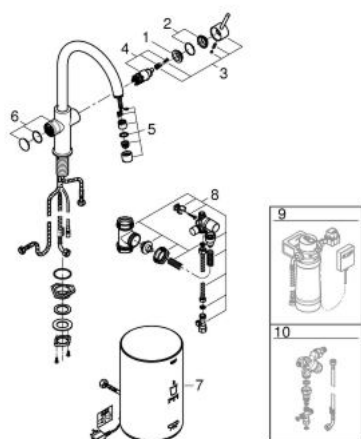

30 374 DC1 GROHE RED 3-IN-1 KRAAN EN M-SIZE BOILER

PRODUCTOMSCHRIJVING

- Bestaat uit:
- GROHE Red Duo keukenmengkraan
- C-uitloop
- GROHE ChildLock druk de knop in voor kokend water
- TÜV gecertificeerde kinderbeveiliging

- GROHE SilkMove 28 mm kardoos met keramische schijven

- geïsoleerde uitloop
- zwenkbereik 150°
- buis-in-buis constructie
- flexibele aansluitslangen
- aansluiting voor Grohe Red boiler
- Grohe Red boiler M-Size
- reservoir voor warm* en kokend heet water* bij gebruik met mengventiel
- 3 liter 100° C boiling water
- totale capaciteit: 4 liter
- vereiste voordruk: 1-7 bar
- met flexibele aansluitslang en uitlaat voor kokend water
- CE-keurmerk
- voedingsspanning 230 V 50 Hz
- vermogen bij opwarming 2200 W
- stand-by verbruik 14 W
- energie-efficiëntieklasse A

30 374 DC1 GROHE RED 3-IN-1 KRAAN EN M-SIZE BOILER

ONDERDELEN

- 1: Bevestigingsring (Bestel-nr 07419000)
- 2: Stofkap (Bestel-nr 46581DC0)
- 3: Greep (Bestel-nr 46957DC0)
- 4: Kardoes (Bestel-nr 46580000)
- 5: Mousseur (Bestel-nr 48370DC0)
- 6: Bedieningsunit (Bestel-nr 46997DC0)
- 7: Boiler M-Size (Bestel-nr 40830001)
- 8: Veiligheidsgroep (Bestel-nr 48372000)
- 9: Filter met filterhouder (Bestel-nr 40438001)*
- 10: Extern mengventiel voor GROHE Red (Bestel-nr 40841001)*