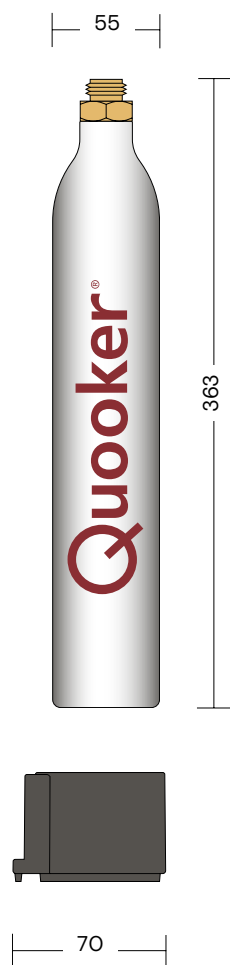

Afmetingen CUBE

Afmetingen CUBE

1. CUBE

Alle afmetingen in mm.

Afmetingen CO₂-cilinder en magneethouder

2. CO₂-cilinder en magneethouder

De CO₂-cilinder met magneethouder vraagt 70 mm extra aan de voor- of zijkant van de CUBE.

Alle afmetingen in mm.

2

Quooker®

Quooker Nederland B.V.
Staalstraat 1
2984 AJ Ridderkerk
+31 (0)180 420488
projectenservice@quooker.nl
projecten@quooker.nl
www.quooker.nl