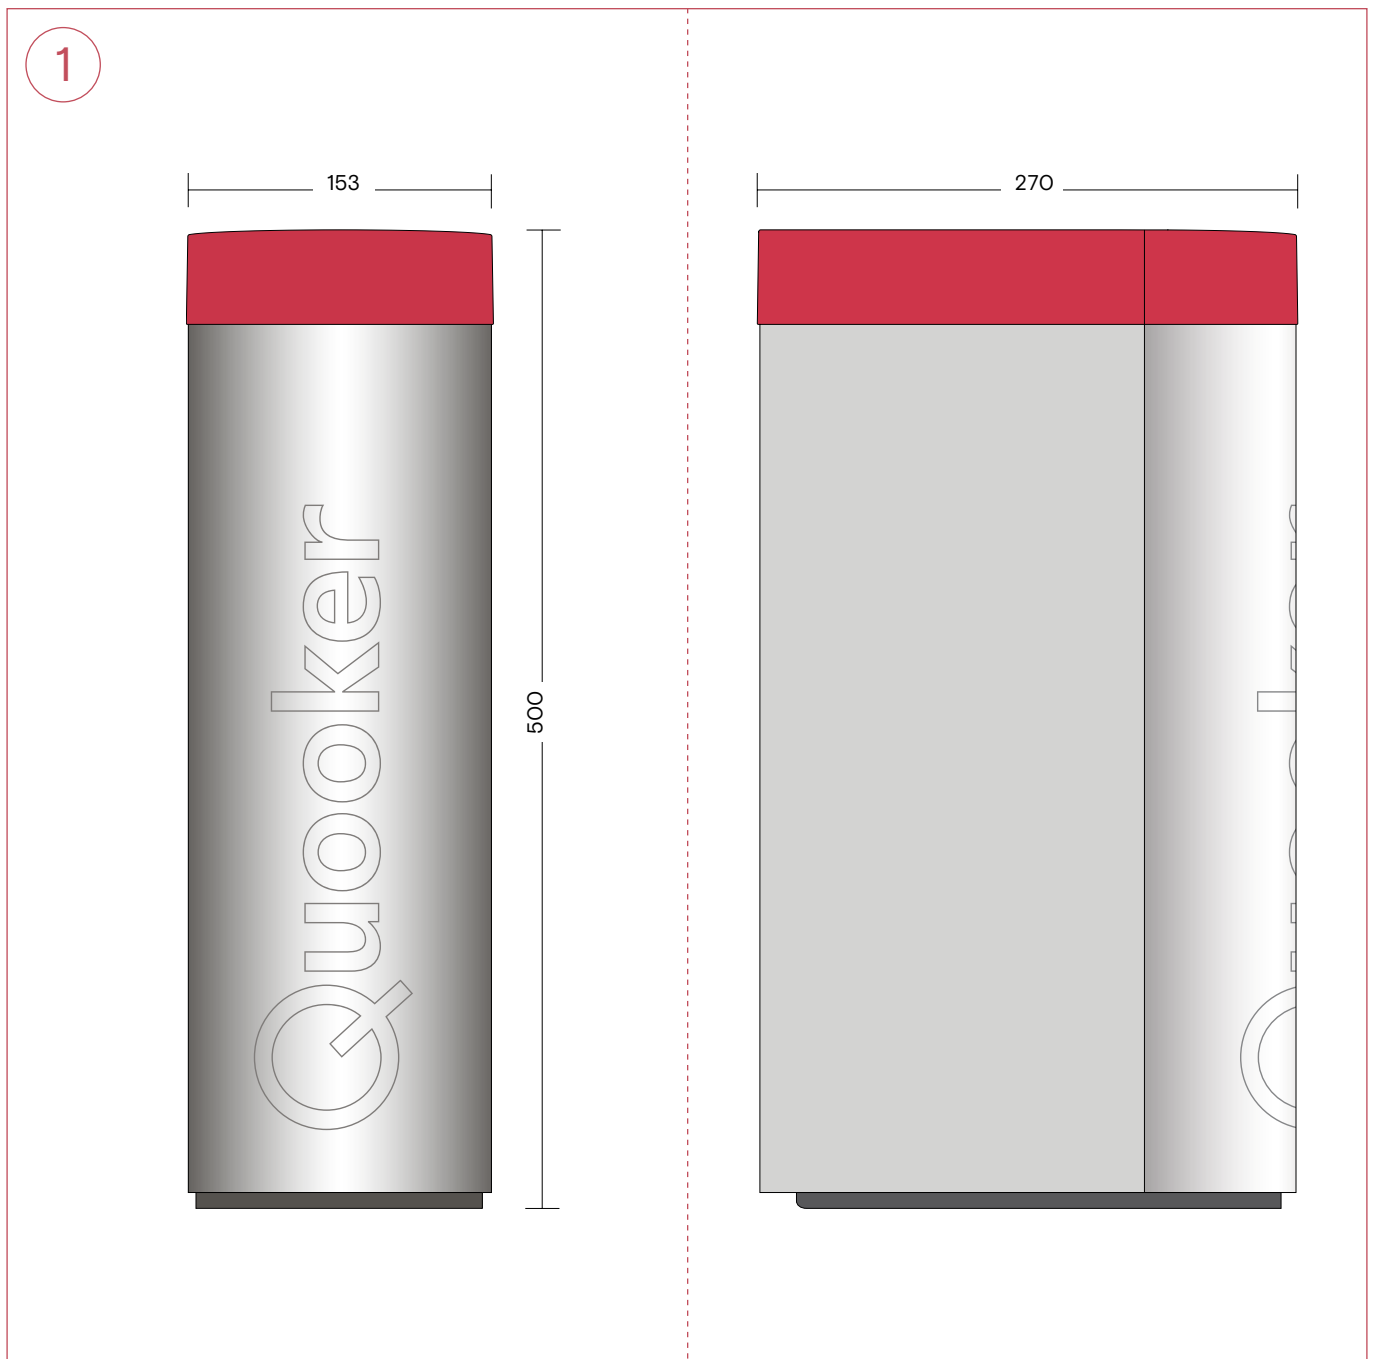

Afmetingen CUBE

Afmetingen CUBE

1. CUBE

Alle afmetingen in mm.

Afmetingen CO₂-cilinder en magneethouder

2. CO₂-cilinder en magneethouder

De CO₂-cilinder met magneethouder vraagt 70 mm extra aan de voor- of zijkant van de CUBE.